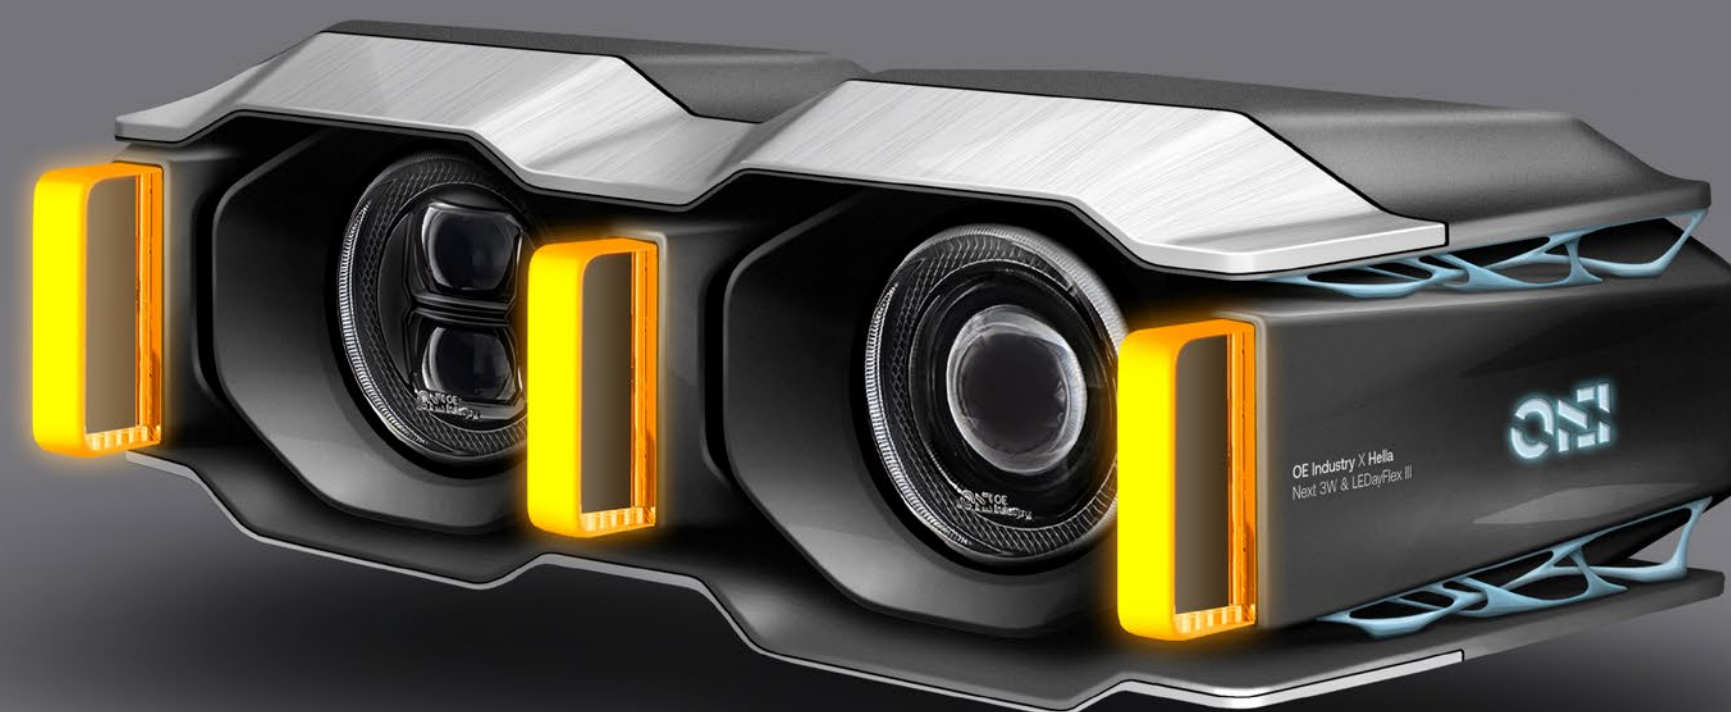

Sukces zaprojektowany z inżynierską dokładnością.

Rozwiązania techniczne wdrażamy już na samym etapie projektowania. Dlatego stworzyliśmy własny dział wdrożeń i rozwoju. Bo kiedy chce się tworzyć produkty zmieniające standardy, trzeba wiedzieć, gdzie branża będzie za rok i za pięć lat.

Dzięki temu przechodzenie kolejnych etapów, od pierwszych koncepcji po dostawy seryjne, odbywa się jeszcze szybciej. W atmosferze świadomości Twojego celu biznesowego i z pełną

koncentracją na Twoim sukcesie.

W OE Industry dajemy Ci poczucie pewności i bezpieczeństwa od pierwszego dnia współpracy. Twoje cele i pragnienia są również naszymi.

OE Industry zadba o Twój sukces. Lepiej, niż tego wymagasz.