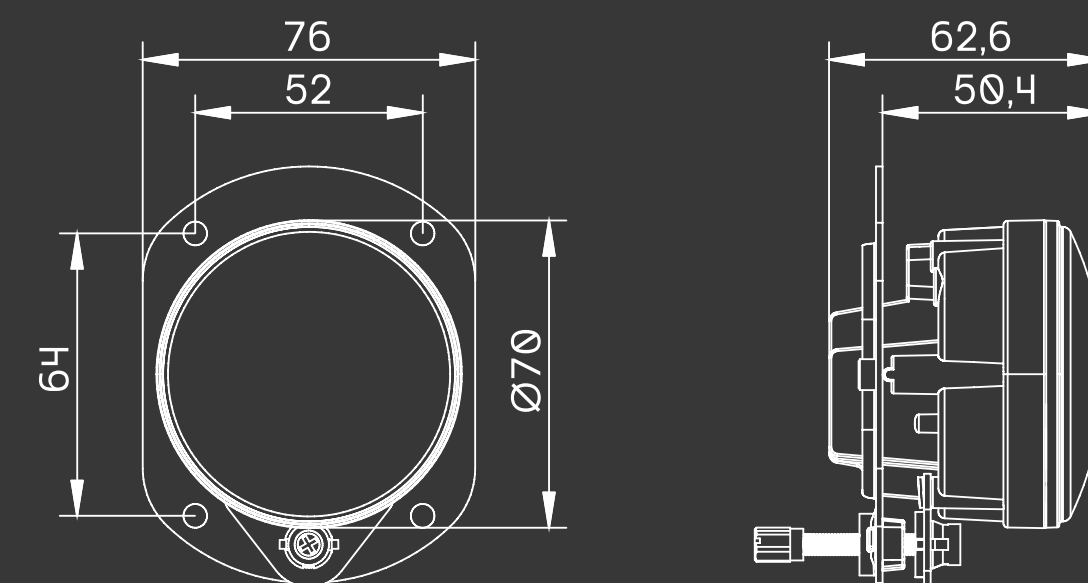

Numer OEI	OEI152003751_D
Źródło światła	LED
Napięcie	12/24V
Wymiary	Ø70 mm
Podłączenie	Superseal
Ochrona IP	IP6K9K
Homologacje	ECE R10, R148

Numer OEI	OEI132003749_D
Źródło światła	LED
Napięcie	12/24V
Wymiary	Ø70 mm
Podłączenie	Superseal
Ochrona IP	IP6K9K
Homologacje	ECE R10, R149