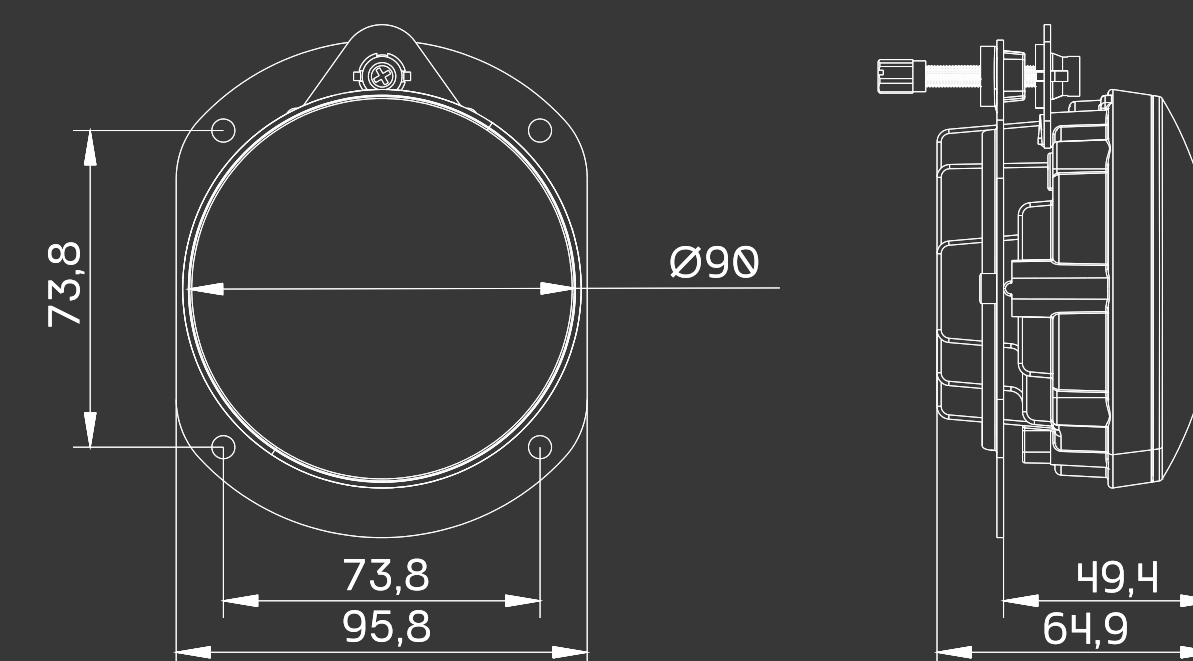

Numer OEI OEI182003745_D

Źródło światła LED

Napięcie 12/24V

Wymiary Ø90 mm

Podłączenie Superseal

Ochrona IP IP6K9K

Homologacje ECE R10, R148, R149

Numer OEI OEI182003743_D

Źródło światła LED

Napięcie 12/24V

Wymiary Ø90 mm

Podłączenie Superseal

Ochrona IP IP6K9K

Homologacje ECE R10, R148, R149