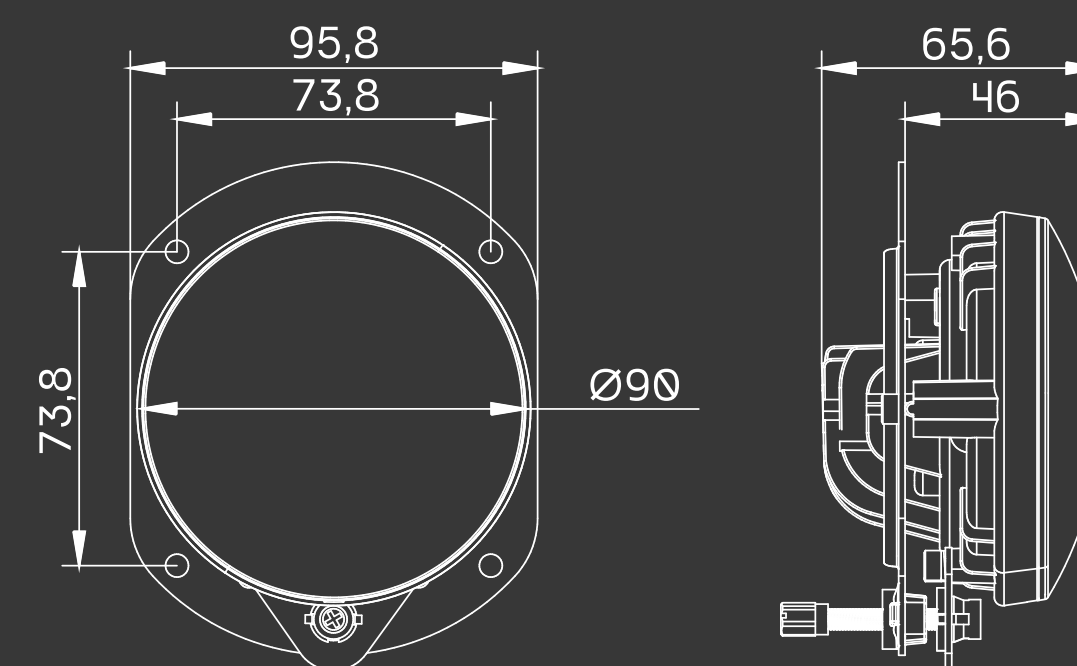

Numer OEI OEI132003109_D

Źródło światła LED

Napięcie 12/24V

Wymiary Ø90 mm

Podłączenie Superseal

Ochrona IP IP6K9K

Homologacje ECE R10, R19, R119

Numer OEI OEI132003748_D

Źródło światła LED

Napięcie 12/24V

Wymiary Ø90 mm

Podłączenie Superseal

Ochrona IP IP6K9K

Homologacje ECE R10, R149